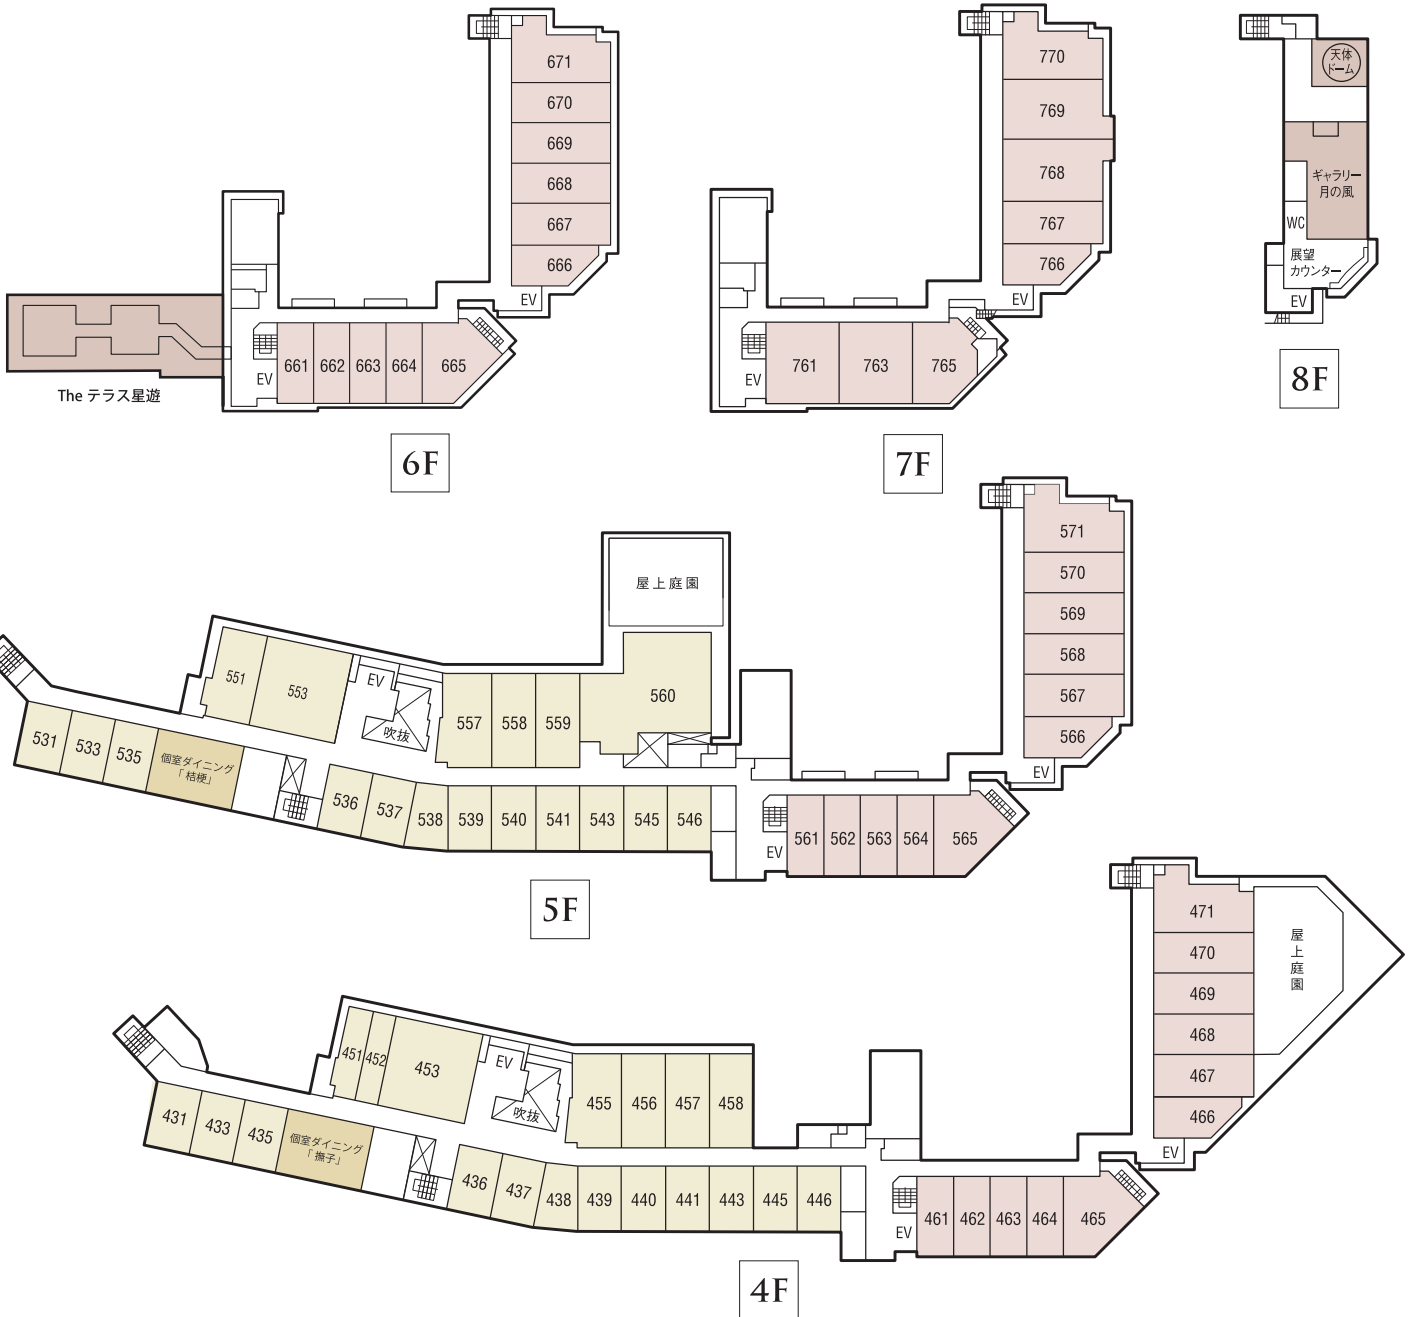

館内のご案内

大谷山荘

[芙蓉]

[曙]

			●Theテラス星遊			●ギャラリー 月の風 ●天体ドーム	8F
			客室	客室	客室	客室	7F
5F	客室 ●個室ダイニング 桔梗		客室	客室	客室	客室	6F
4F	客室 ●個室ダイニング 撫子		客室	客室	客室	客室	5F
3F	客室		客室	客室	客室	客室	4F
2F	●料亭街 曙(山・紫・水・明・雪・月・花) ●宴会場(山水・緑水)		●日本料理 萩(長州) ●萩焼&みず×コーナー ●お土産処 山茶花 ●TheシガレットBar ●THE BAKERY ●美容室花水木 ●自販機・製氷機	●特別会議室 蓬萊 ●会議室 高尾 ●バンケットホール 飛翔	●コンベンションホール 芙蓉	●大浴場「こもれびの湯」 ●エステサロン	3F
1F	●メインダイニング 瑞雲 ●プールガーデンレストラン 風光 ●カジュアルショップ バレンザ・ポー		●フロント ●ロビーラウンジ 山草花 ●足湯 ●クラブラウンジ長門 ●カラオケスタジオ ●TheシガレットBar	●宴会場(松・竹) ●プレジデンシャルルーム 水遊		●大浴場「せせらぎの湯」 ●湯上がりラウンジ ●川床テラス	2F
	駐車場			客室			1F

施設概要

チェックイン／チェックアウト	チェックイン 15:00～19:30	チェックアウト 11:00	
客室数	大谷山荘 98室	別邸 音信 18室	計 116室
大浴場	1F せせらぎの湯・2F こもれびの湯(温泉大浴場、露天風呂、サウナ、水風呂他) 男女入れ替え制		
館内施設営業時間 ※状況により営業時間が一部変更となる場合がございます。	1F 大浴場(せせらぎの湯)	12:00～23:30 (23:00最終入場) / 6:00～10:00 (9:30最終入場) (サウナ 6:00～22:00)	
	足湯(屋外)	16:00～22:00	
	ロビーラウンジ山草花	8:00～22:00 (アコースティックライブ ①19:30～②20:30～③21:30～)	
	クラブラウンジ長門	16:00～18:00 ※露天風呂付客室専用ラウンジ	
	カラオケスタジオ	20:00～22:00	
	バレンザ・ポー(ブティック)	7:00～19:00	
	プール(夏期営業)		
	2F 売店・THE BAKERY	8:00～19:00 ※平日11:30～13:30(休)	
	大浴場(こもれびの湯)	12:00～23:30 (23:00最終入場) / 6:00～10:00 (9:30最終入場) (サウナ 6:00～22:00)	
	エステサロン	15:00～23:00	
	6F Theテラス星遊	7:00～22:00	
	8F 天体ドーム(屋上)	19:30～22:10 (予約制)	
	ギャラリー「月の風」	19:30～22:00 (火曜日定休)	
駐車場	駐車場台数:普通車 90台・大型バス 7台(屋内&屋外)		