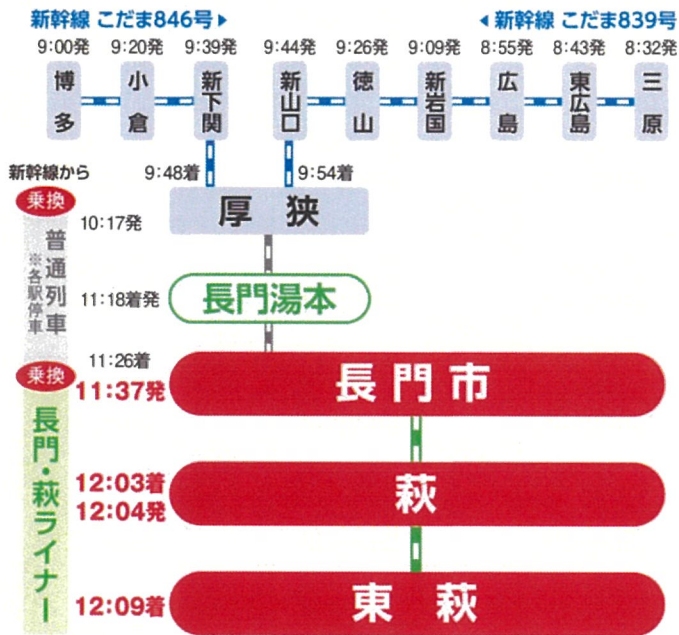

「長門・萩ライナー」臨時快速列車運行のお知らせ

2020年8月20日
西日本旅客鉄道株式会社
山口支社

山陰線の長門市～東萩間で、美祢線との乗換えが便利な臨時快速列車を9月から11月の土日祝に運転いたします。2020年春にリニューアルされた長門湯本温泉街と歴史ある観光地の萩との相互アクセスが便利な「長門・萩ライナー」をぜひご利用ください。

1. 列車名および運転区間

「長門・萩ライナー」臨時快速列車
山陰線 長門市駅 ⇄ 東萩駅 (1日1往復)

2. 運転時刻

臨時快速列車（山陰線 長門市～東萩）および、美祢線 長門市～長門湯本間の乗換列車の運転時刻は以下のとおり

(下り)	東萩	11:00	(上り)	長門湯本	11:18
	萩	11:04		長門市	11:26
		11:05		=	
	長門市	11:31		定期列車から乗換	
=		上り臨時列車	長門市	11:37	
定期列車へ乗換			萩	12:03	
長門市	11:40	東萩	12:04		
長門湯本	11:47	=	12:09		
			=		

11月 (11日間)

月	火	水	木	金	土	日
						1
2	3	4	5	6	7	8
9	10	11	12	13	14	15
16	17	18	19	20	21	22
23	24	25	26	27	28	29
30						

【お問い合わせ先】 山口支社 Tel:0837-22-2607

長門 ⇄ 萩のアクセスがより便利になります！

山陰線臨時快速列車

長門・萩ライナー

● 運転期間/2020年9月5日～11月29日までの土・休日

長門・萩ライナー運転時刻と接続列車のご案内

広島・博多方面から

広島・博多方面へ

お乗り換えは「JRおでかけネット」で検索してください!

※掲載内容は2020年8月現在のものです。内容は変更する場合があります。

温泉街を楽しむ 長門湯本

音信川

歴史と自然を感じる 萩